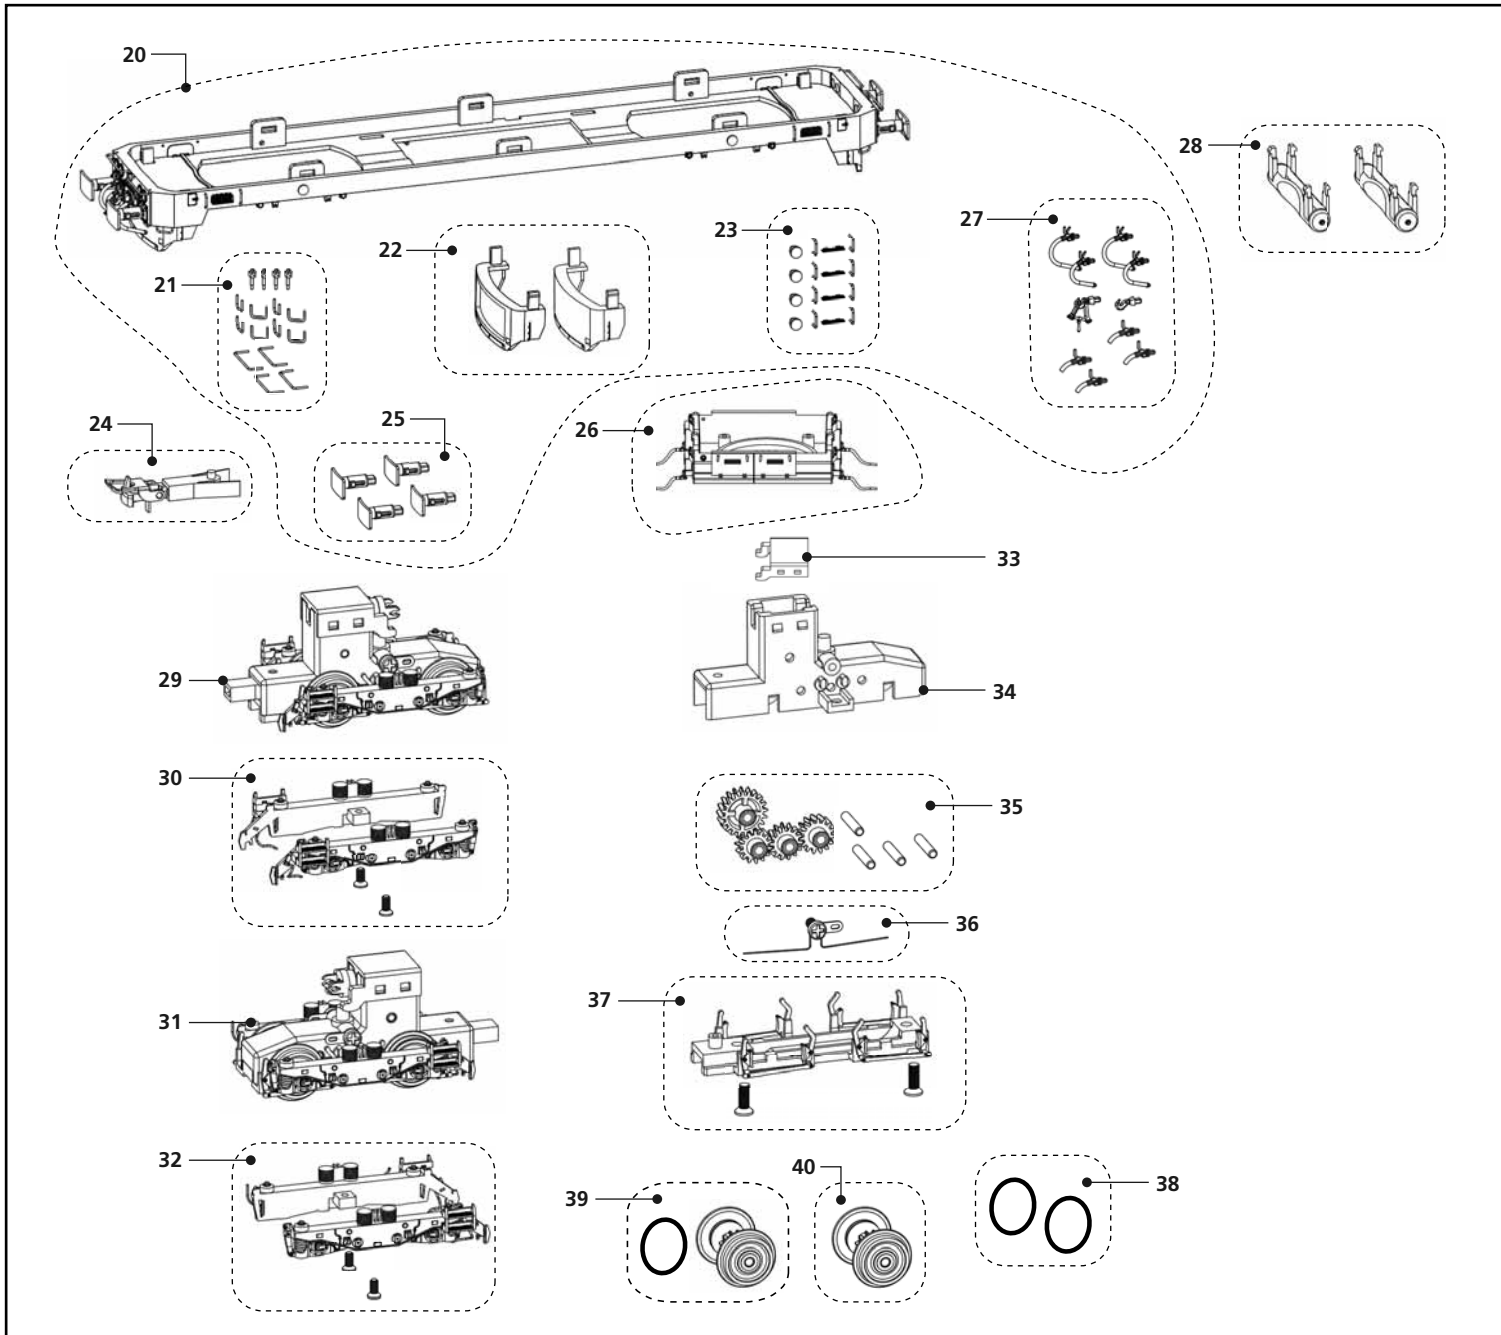

LISTA RICAMBI / ERSATZTEILLISTE / LIST OF SPARES

N° di parte Teil-Nr. Item No.	Descrizione Bezeichnung Description	N° di ricambi Ersatzteil-Nr. Spare part ref.
20	Telaio completo Haupttrahmen (komplett) Complete main frame	HRS2463/20
21	Accessori per frontale Griffstangen für Lokomotivfront Front accessories set	HRS2463/21
22	Set Spartineve Schneepflug-Set Snowploughs set	HRS2463/22
23	Particolari per fiancata Seitendetails Side accessories set	HRS2463/23
24	Set gancio di accoppiamento Kupplungen Coupling set	HR2255/24
25	Set respingenti Puffer Buffers set	HRS2463/25
26	Set serbatoi e sabbie Tank inkl. Details Tank and sand boxes set	HRS2463/26
27	Set particolari frontali Bremschläuche Buffer holder accessories set	HRS2463/27
28	Set Serbatoi aria Luftbehälter Tanks set	HRS2463/28
29	Carrello motore completo con scritte (753 711-1 I) Drehgestell DC-Version (753 711-1 I) DC complete bogie (753 711-1 I)	HRS2463/29
30	Set fianchi carrello con scritte (753 711-1 I) Drehgestellblende (753 711-1 I) Bogie cover set (753 711-1 I)	HRS2463/30
31	Carrello motore completo con scritte (753 711-1 II) Drehgestell DC-Version (753 711-1 II) DC complete bogie (753 711-1 II)	HRS2463/31
32	Set fianchi carrello con scritte (753 711-1 II) Flancs de bogie (753 711-1 II) Bogie cover set (753 711-1 II)	HRS2463/32
33	Coperchio vite senza fine Getriebeabdeckung Worm gear cover	HR2255/33
34	Scatola ingranaggi Getriebekasten Gear box	HR2255/34
35	Set ingranaggi ed assi Zahnäder inkl. Achsen Gears and axles set	HR2255/35
36	Olamelle presa di corrente per carrello Radstromabnehmer Bogie current pick-up	HR2255/36
37	Fondo carrello Drehgestellbodenabdeckung Bogie base	HR2255/37
38	Qanelli di aderenza Haftreifen Grip rings	HR2255/38
39	Ruote con ingranaggio con anelli di aderenza DC Räder mit Haftreifen DC Gear wheels with ring	HR2255/39
40	Route con ingranaggio senza anelli di aderenza DC Räder ohne Haftreifen DC Gear wheels without ring	HR2255/40